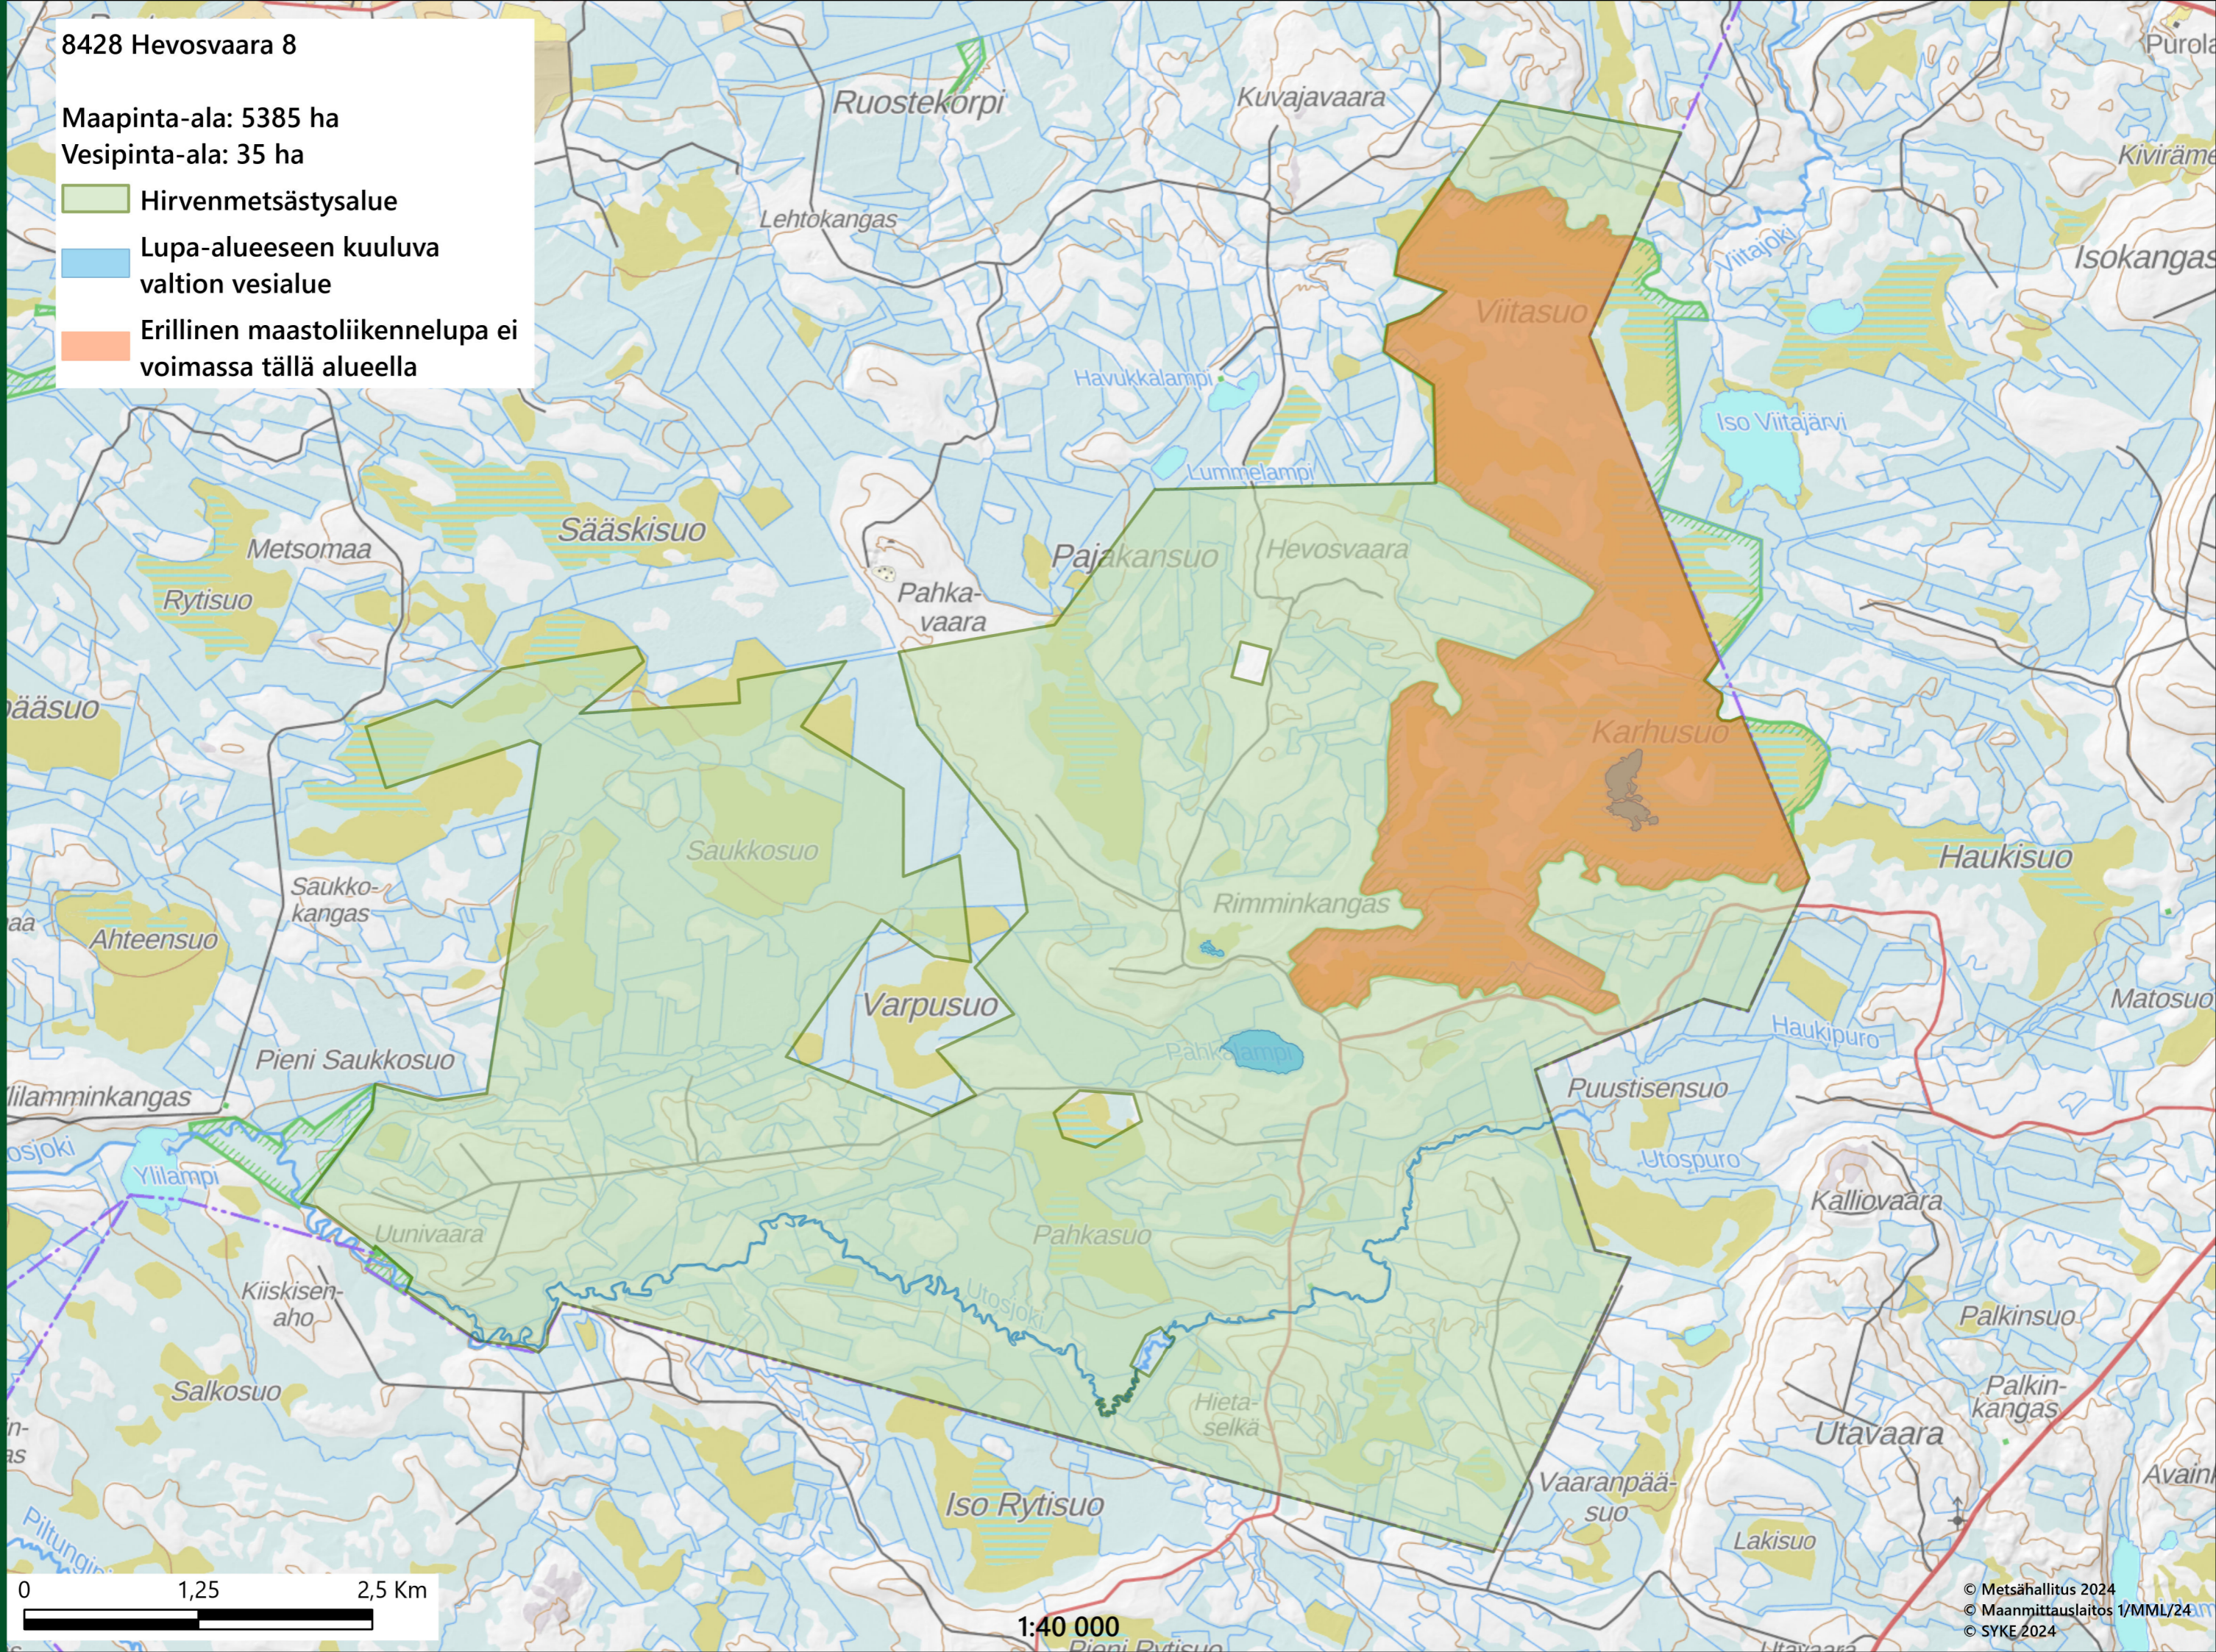

8428 Hevosvaara 8

Maapinta-ala: 5385 ha

Vesipinta-ala: 35 ha

- Hirvenmetsästysalue
- Lupa-alueeseen kuuluva valtion vesialue
- Erillinen maastoliikennelupa ei voimassa tällä alueella

Metsästysalue
8428 Hevosvaara 8

1:40 000