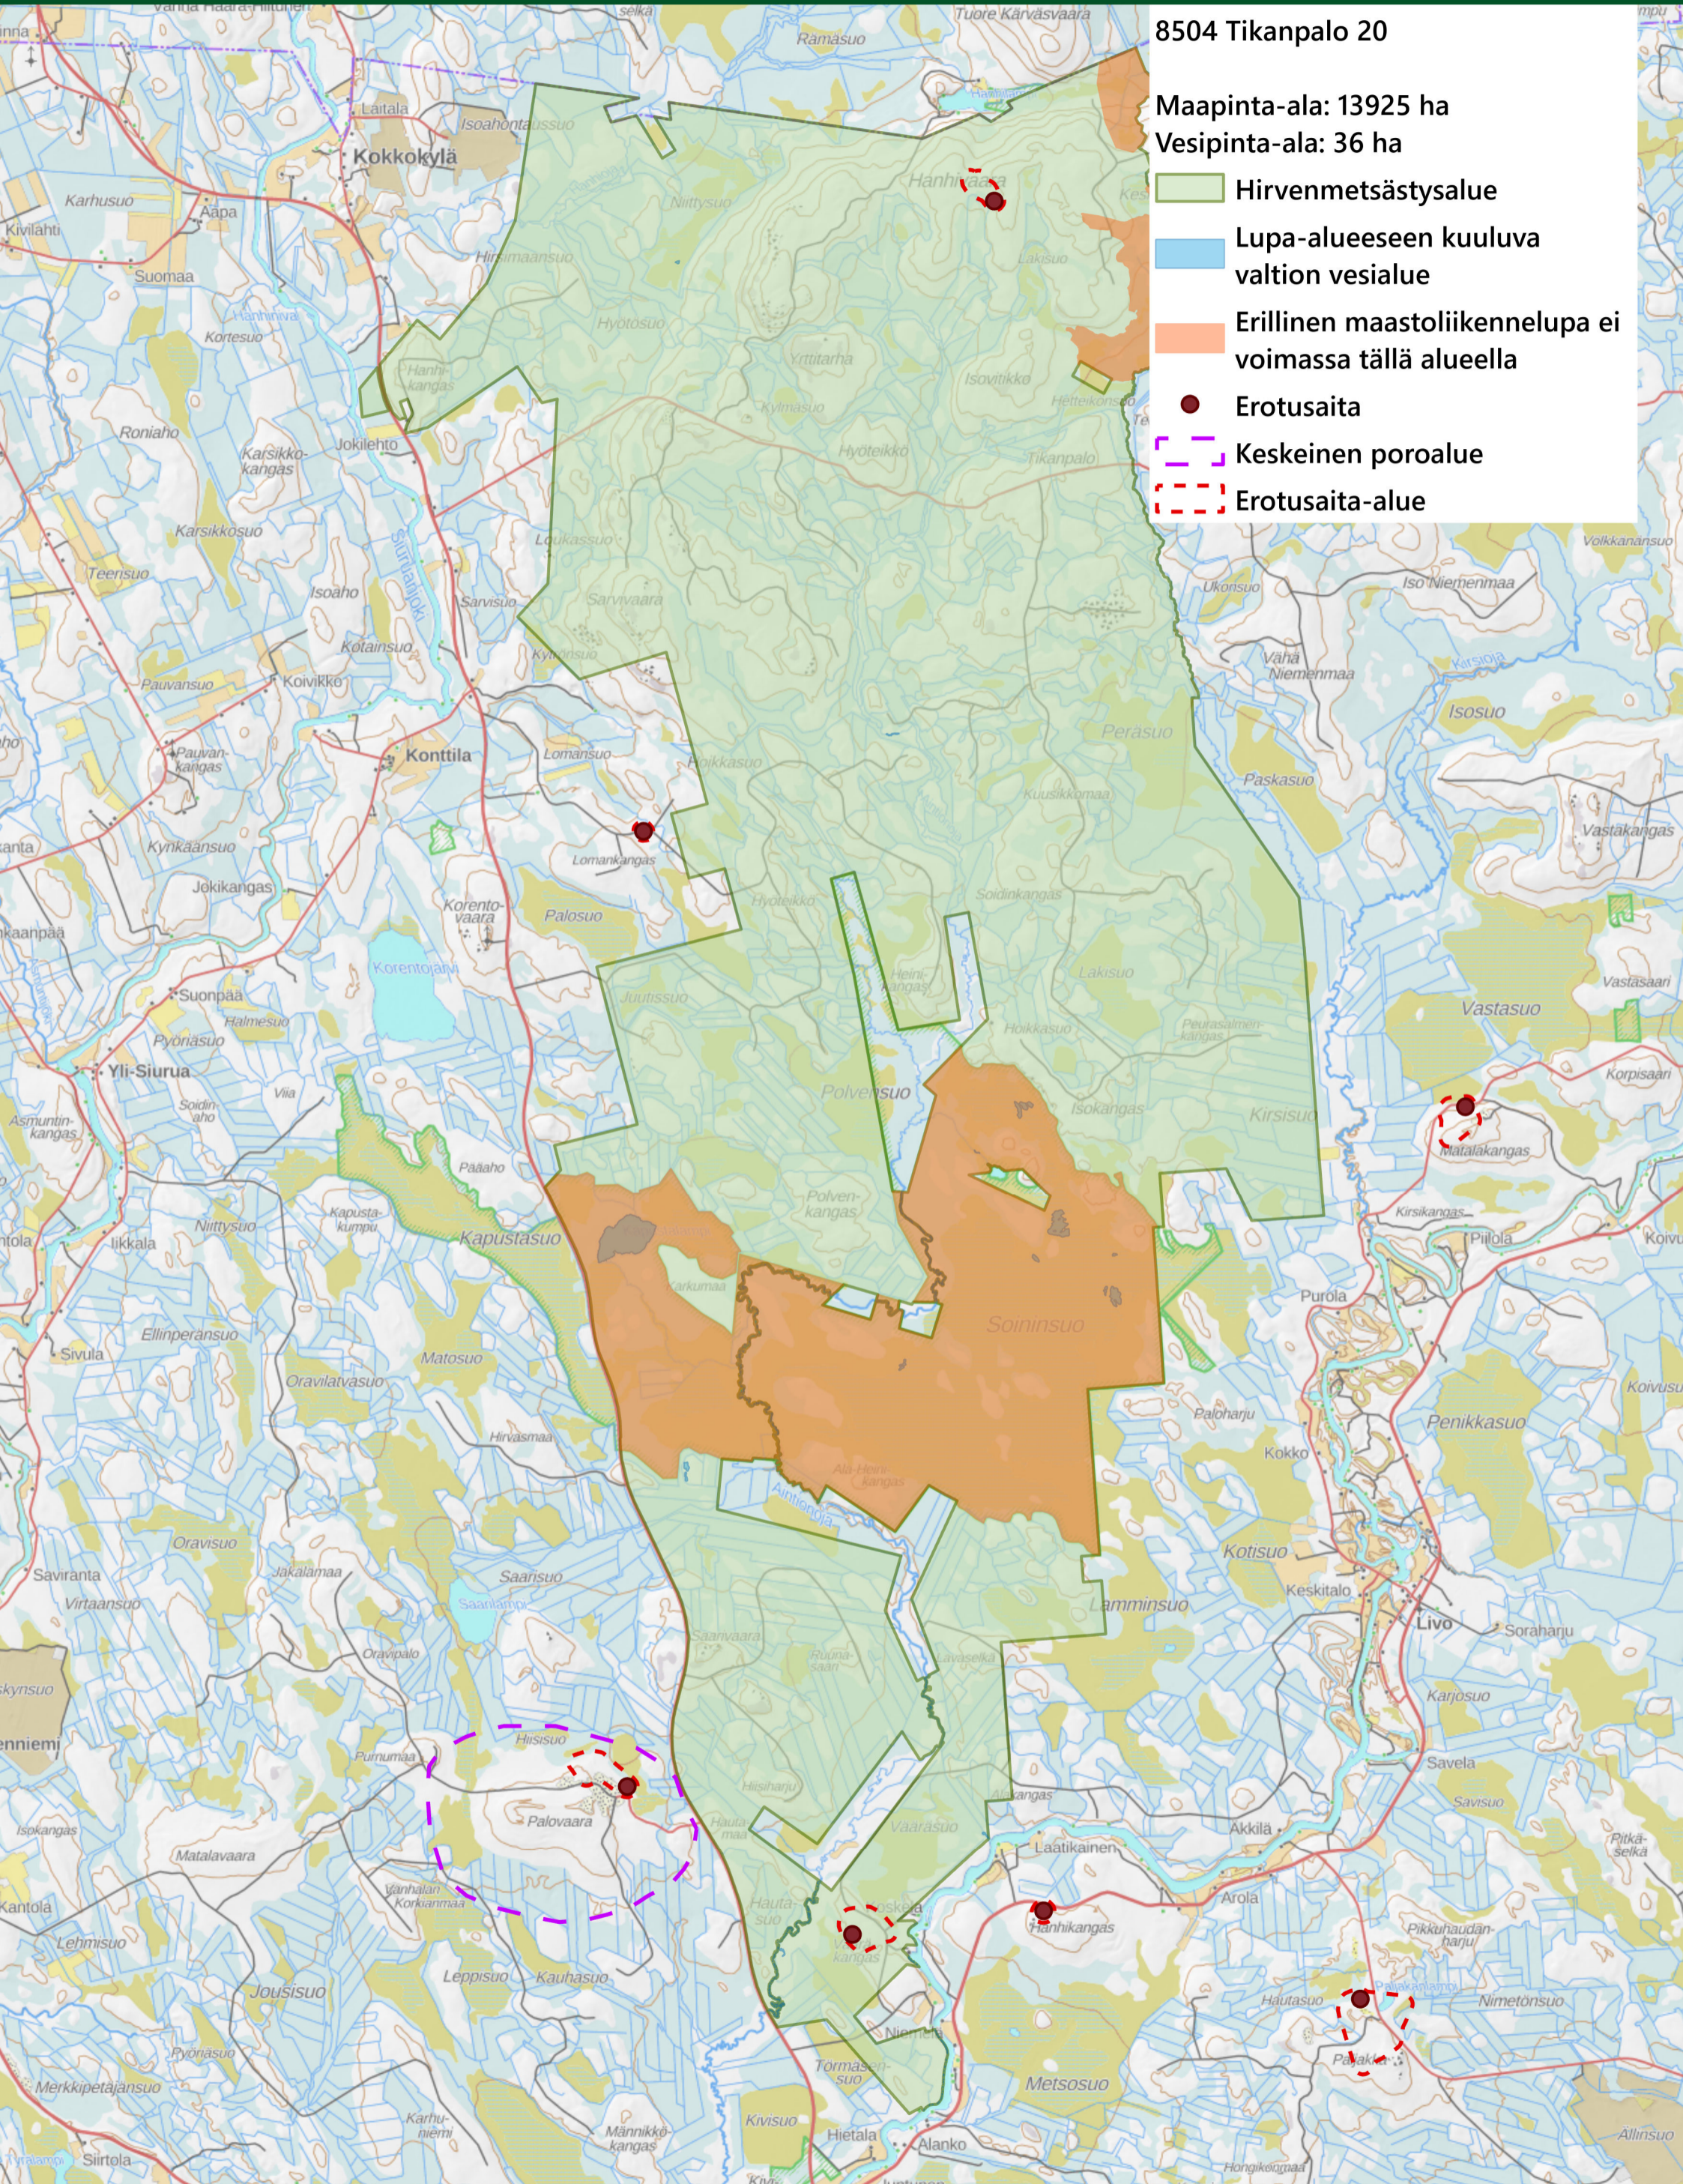

8504 Tikanpalo 20

Maapinta-ala: 13925 ha

Vesipinta-ala: 36 ha

- Hirvenmetsästysalue
- Lupa-alueeseen kuuluva valtion vesialue
- Erillinen maastoliikennelupa ei voimassa tällä alueella
- Erotusaita
- Keskeinen poroalue
- Erotusaita-alue

1:68 000