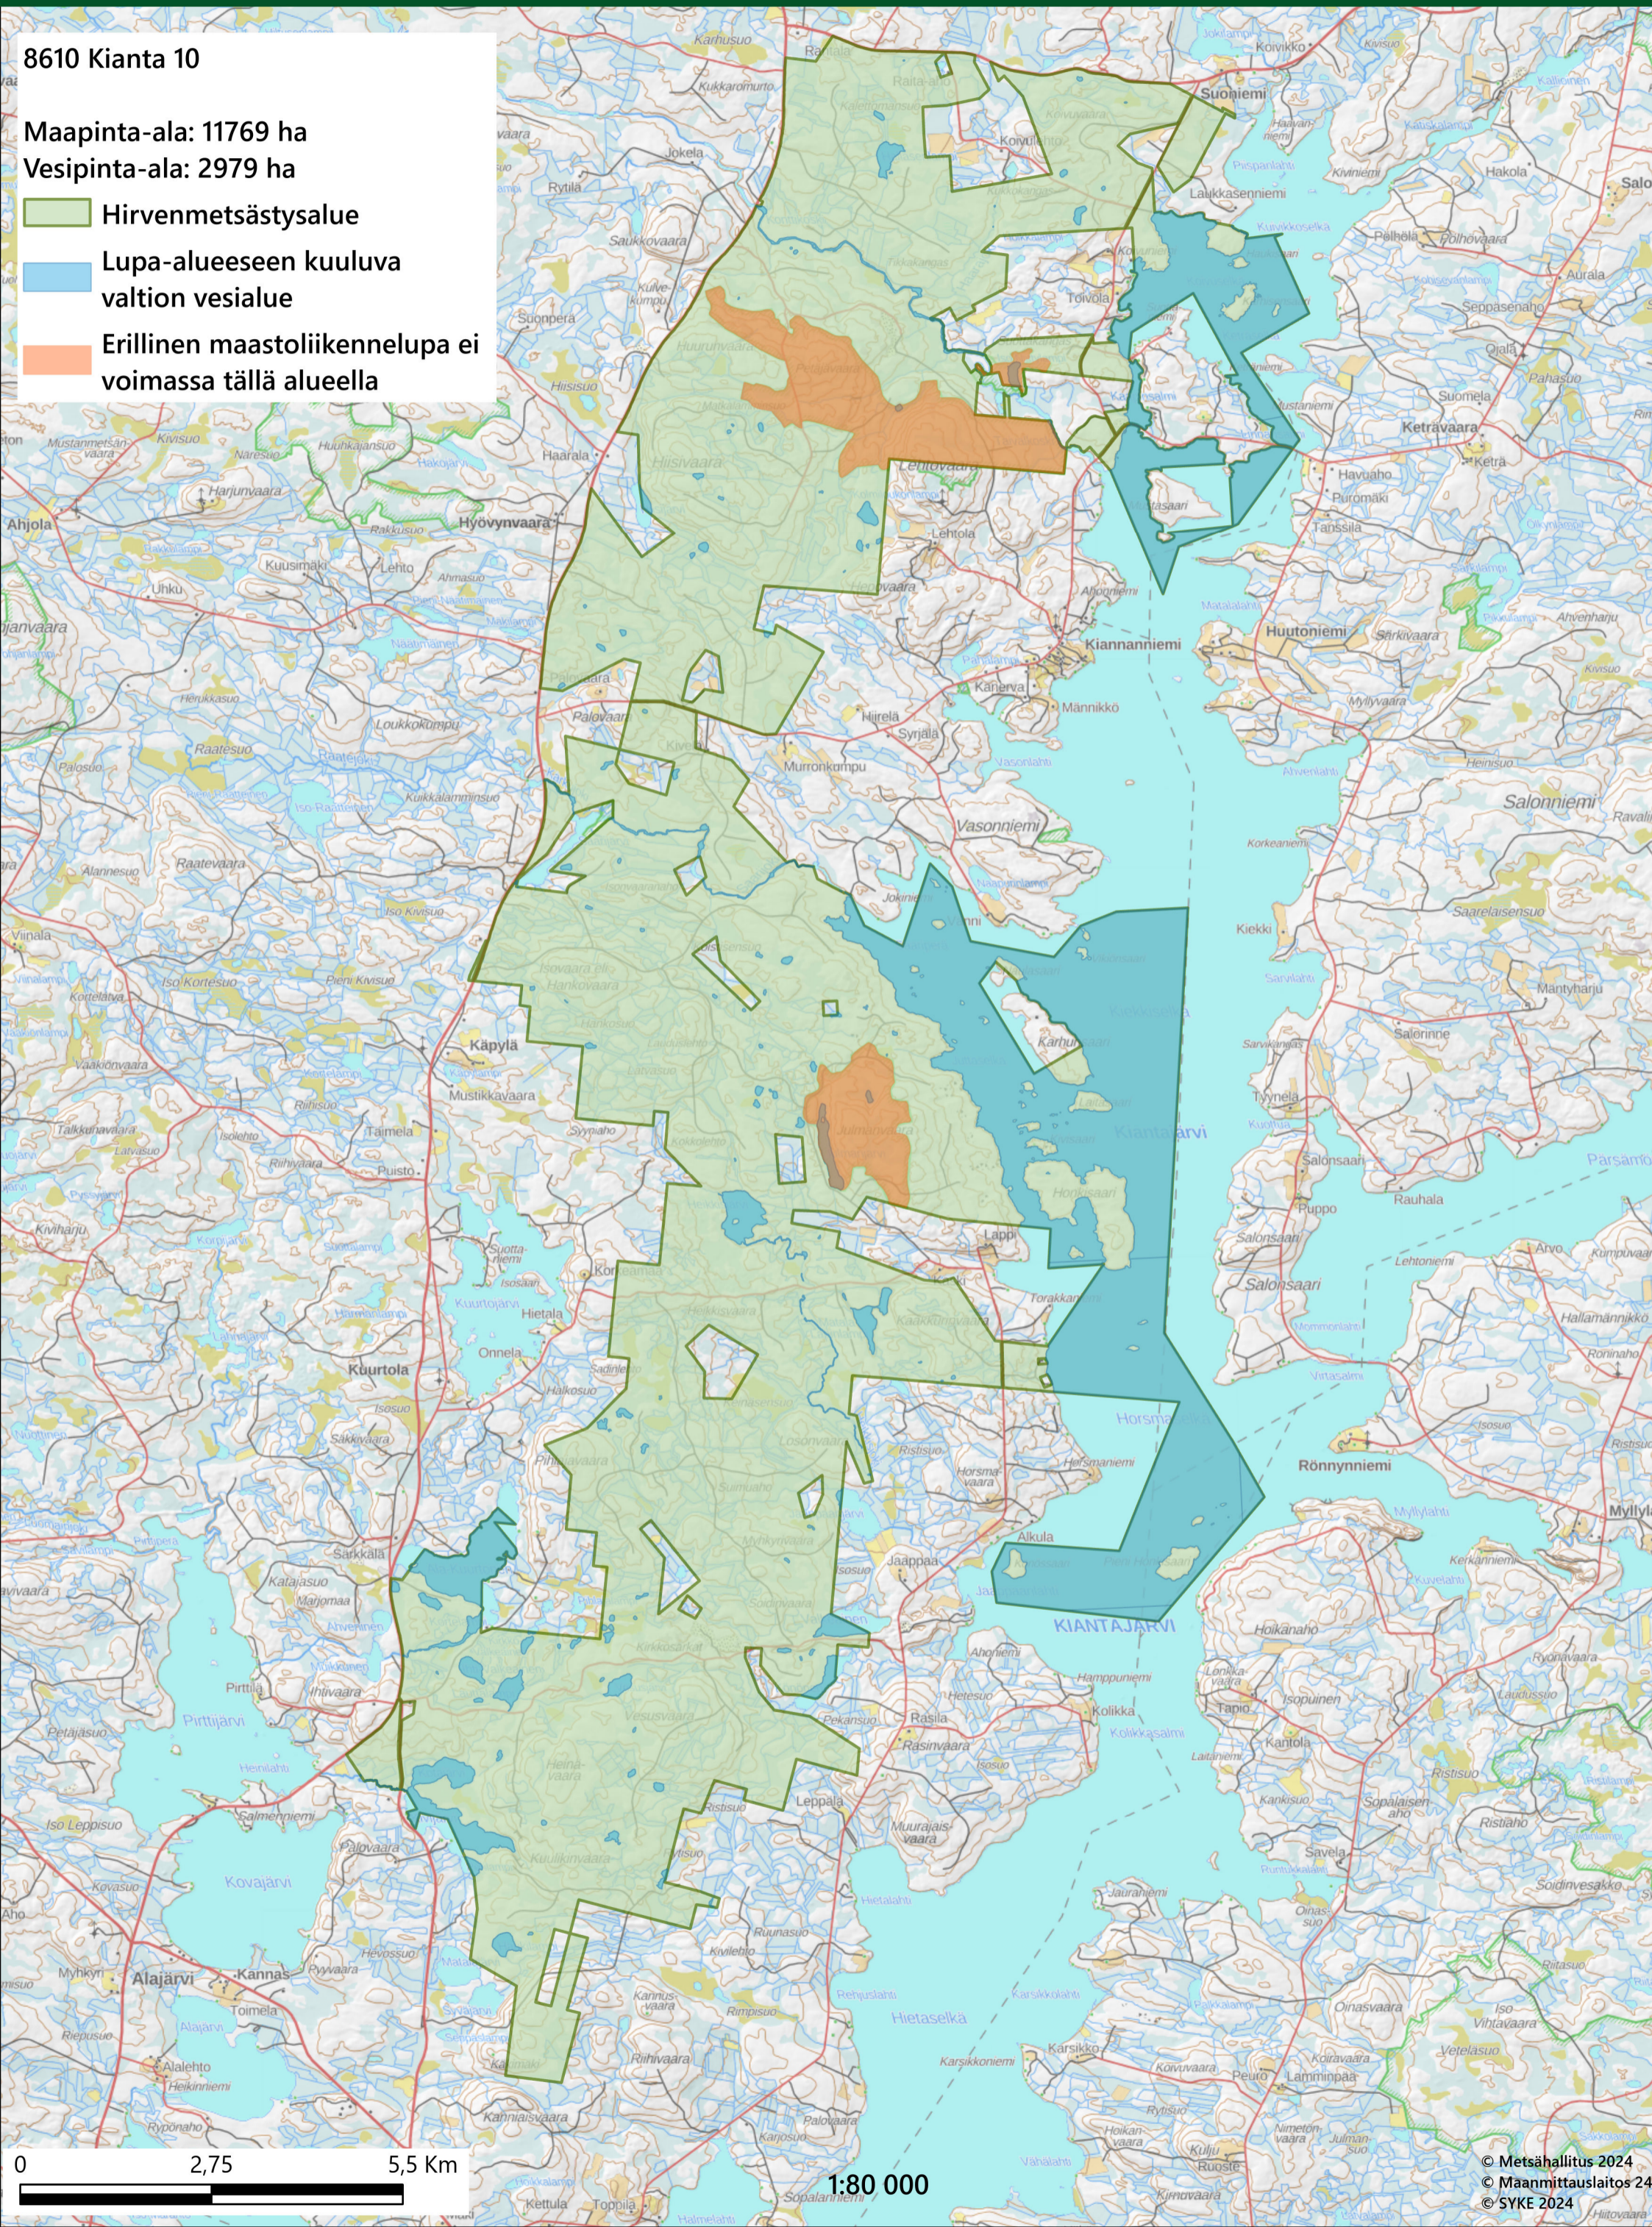

8610 Kianta 10

Maapinta-ala: 11769 ha

Vesipinta-ala: 2979 ha

 Hirvenmetsästysalue

 Lupa-alueeseen kuuluva valtion vesialue

 Erillinen maastoliikennelupa ei voimassa tällä alueella

0 2,75 5,5 Km

1:80 000