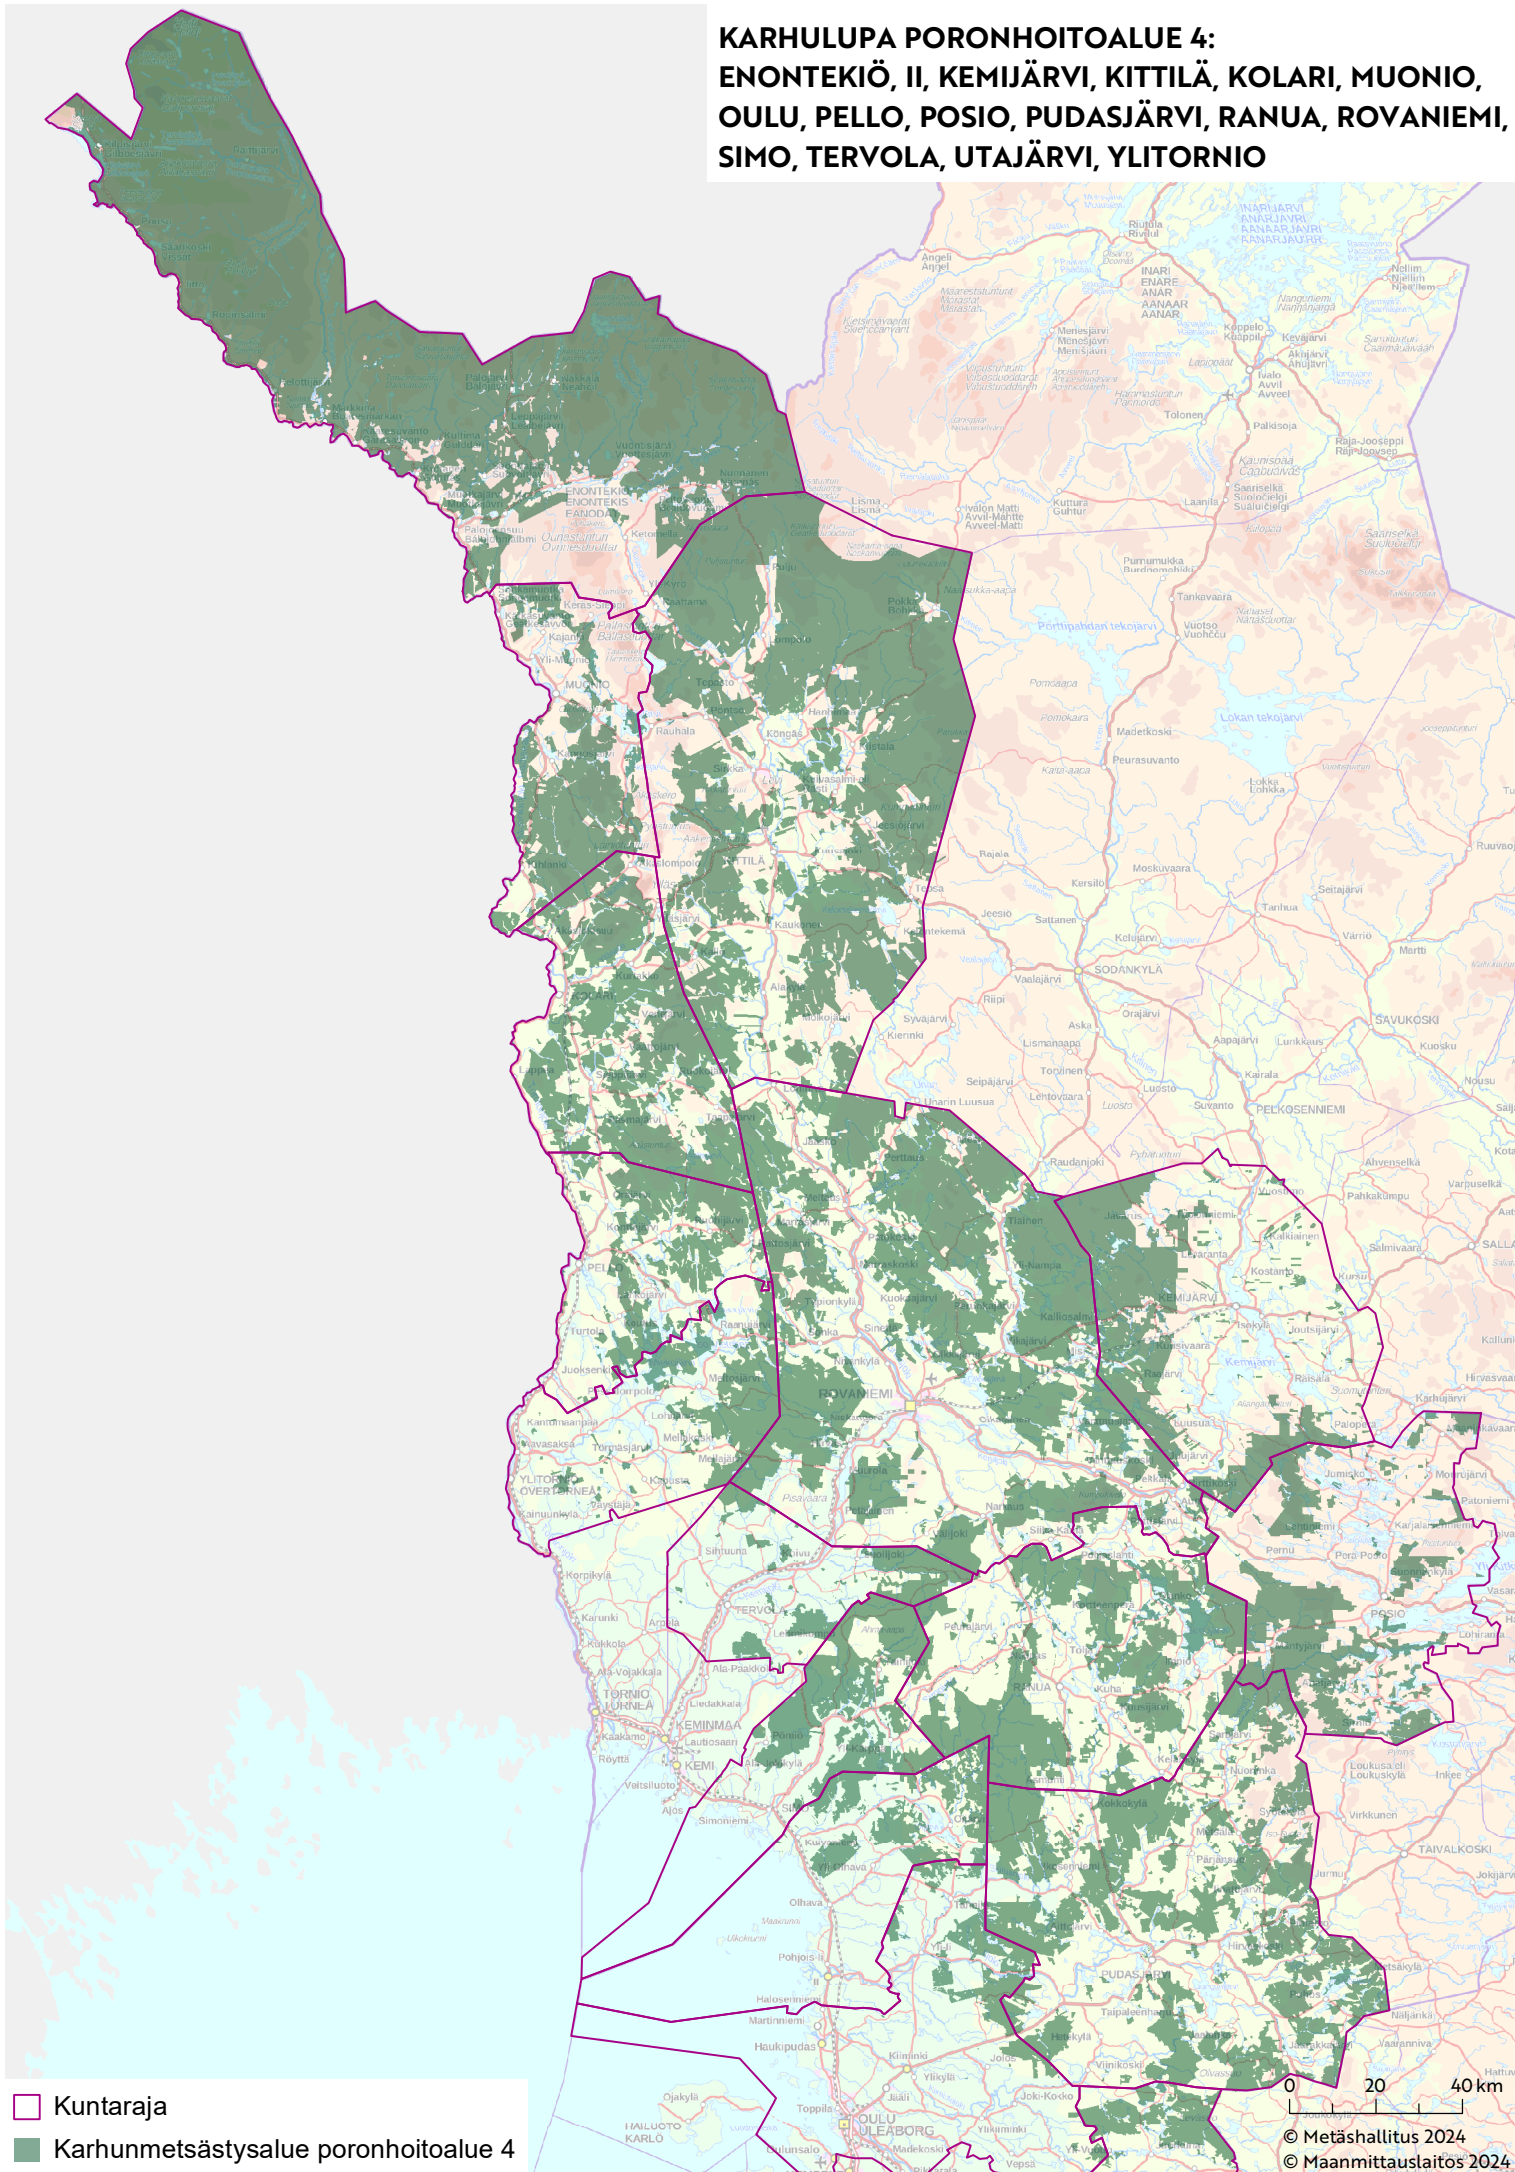

KARHULUPA PORONHOITOALUE 4: ENONTEKIÖ, II, KEMIJÄRVI, KITTILÄ, KOLARI, MUONIO, OULU, PELLO, POSIO, PUDASJÄRVI, RANUA, ROVANIEMI, SIMO, TERVOLA, UTAJÄRVI, YLITORNIO

□ Kuntaraja

■ Karhunmetsästysalue poronhoitoalue 4

0 20 40 km
© Metäshallitus 2024
© Maanmittauslaitos 2024